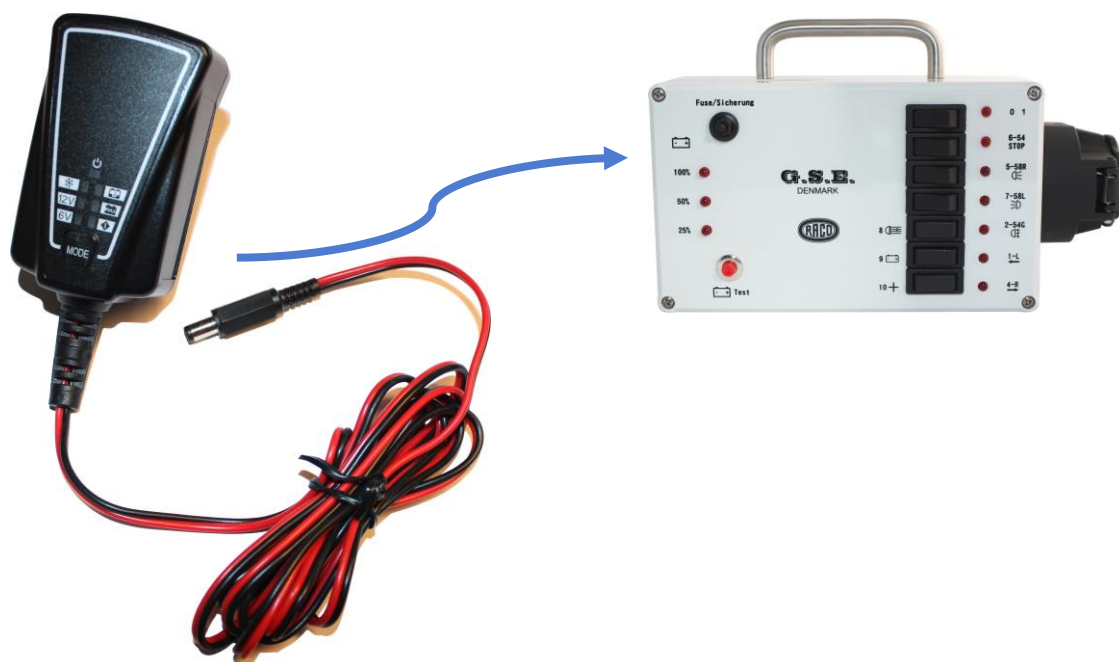

### Vare nr.: 12181

<b>Stik</b>	5,5 mm DC. (Til nye instrumenter)
<b>Indgangsspænding</b>	220 – 240V ~ 50Hz / 180 mA
<b>Udgangsspænding</b>	7,3V / 14,4V (6V / 12V)
<b>Lade-/Udgangsstrøm</b>	Max. 1 A
<b>Tilslutningskabel</b>	1,8 m
<b>Tilladt driftstemperatur</b>	0 - 40° C
<b>Dimensioner</b>	82 x 55 x 48 mm
<b>Vægt</b>	190 g

### Beskrivelse

Beskyttelse mod kortslutning, omvendt polaritet og overbelastning.  
 Vedligeholdelsesladning.  
 LED-indikator til opladning og polaritet.