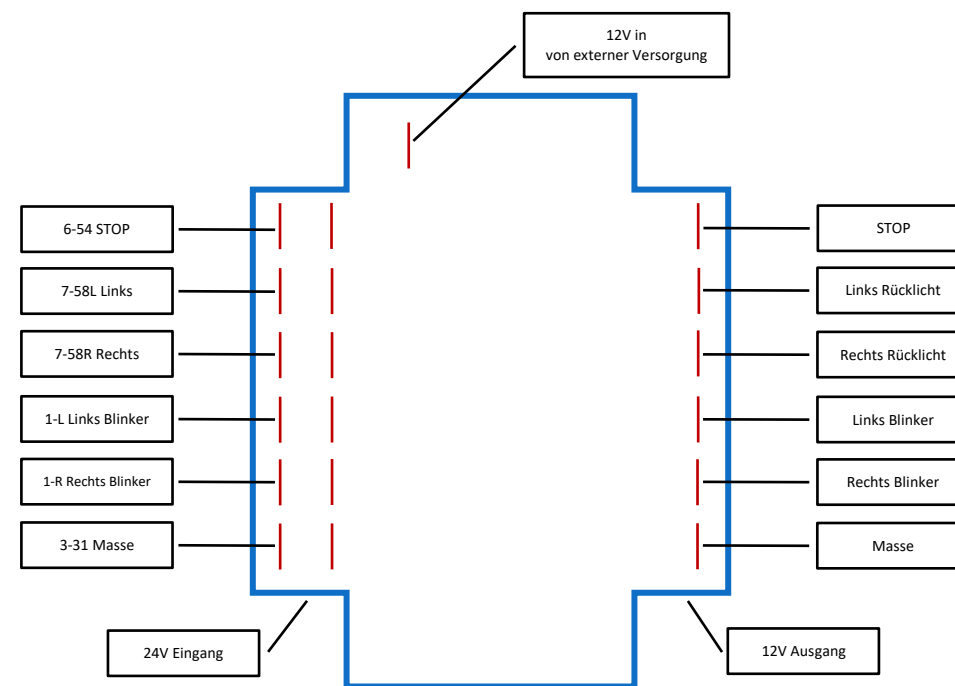

Vandtæt: Velegnet til udvendig montage.

Anvendelsesområde: Bruges til alle køretøjer med 24V elektriske systemer, der kører med 12V trailer.

Funktion: Til ændring af spændingen fra 24V til 12V benyttes 5 relæer i boxen. Disse styres af de 24V og leder 12V fra omformer ud til lamperne (lys).

Tekniske data:

Dimensioner LxBxH [mm] 105x105x64mm.
Materiale: Kunststof.

Tilbehør:

Vare nr. 11105H = Print for relæbox P20 11105 24V.

Billederne er illustrative og kan afvige fra originalerne.

G.S.E.

RACO A/S
Overgade 4
DK 6670 Holsted
Tlf. +45 69106680
E-mail: info@raco.dk
Web: www.raco.dk

Wasserdicht: Für Außenmontage geeignet.

Anwendungsbereich: Für alle Fahrzeuge mit 24V elektrische Systeme, die mit 12V Anhänger läuft.

Funktion: Um die Spannung von 24V auf 12V zu ändern werden 5 Relais in der Box verwendet. Diese werden über die 24V gesteuert und leitet 12V von dem Wandler zu den Lampen (Lichter).

Technische Daten:

Dimensionen LxBxH [mm] 105x105x64mm.
Material: Kunststoff.

Zubehör:

Artikel nr. 11105H = Print für Relais Box P20 11105 24V.

Die Bilder sind illustrativ und können vom Original abweichen.