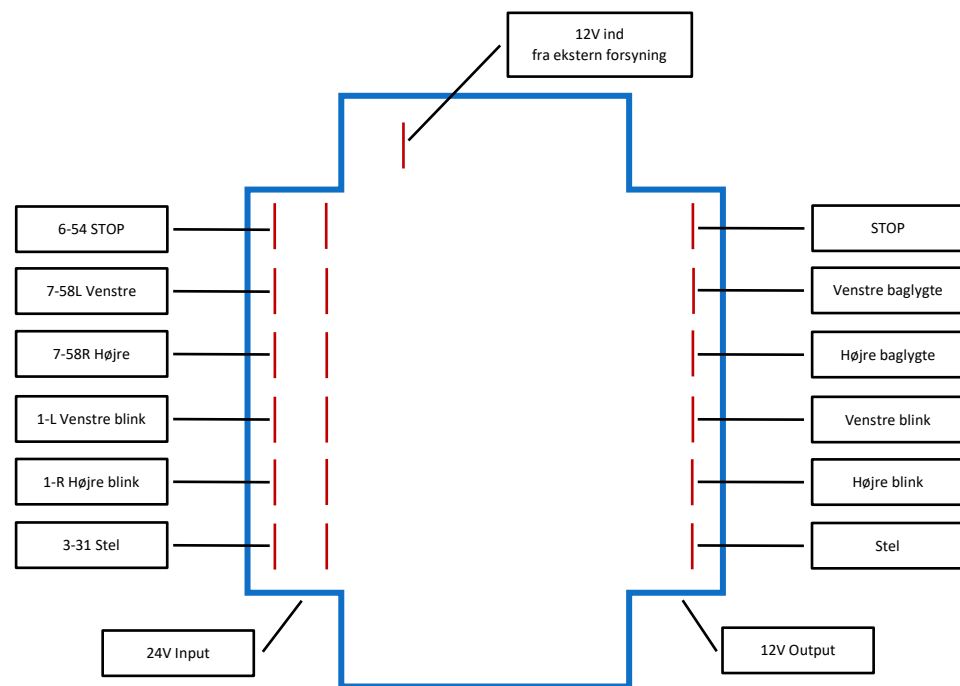

TRAILER CONVERTER 11105

User guide

Waterproof: Suitable for external mounting.

Area of application: Used for all vehicles with 24V electrical systems, that runs with 12V trailer.

Function: For changing the voltage from 24V to 12V, 5 relays are used in the box. These are controlled by the 24V and lead 12V from the converter out to the lamps (light).

Technical specifications:

Dimensions: LxWxH [mm] 105x105x64mm.

Material: Synthetic material.

Accessories:

Part no: 11105H = Print for relay box P20 11105 24V.

The pictures are illustrative and may vary from the originals.

Vandtæt: Velegnet til udvendig montage.

Anvendelsesområde: Bruges til alle køretøjer med 24V elektriske systemer, der kører med 12V trailer.

Funktion: Til ændring af spændingen fra 24V til 12V benyttes 5 relæer i boxen. Disse styres af de 24V og leder 12V fra omformer ud til lamperne (lys).

Wasserdicht: Für Außenmontage geeignet.

Anwendungsbereich: Für alle Fahrzeuge mit 24V elektrische Systeme, die mit 12V Anhänger läuft.

Funktion: Um die Spannung von 24V auf 12V zu ändern werden 5 Relais in der Box verwendet. Diese werden über die 24V gesteuert und leitet 12V von dem Wandler zu den Lampen (Lichter).