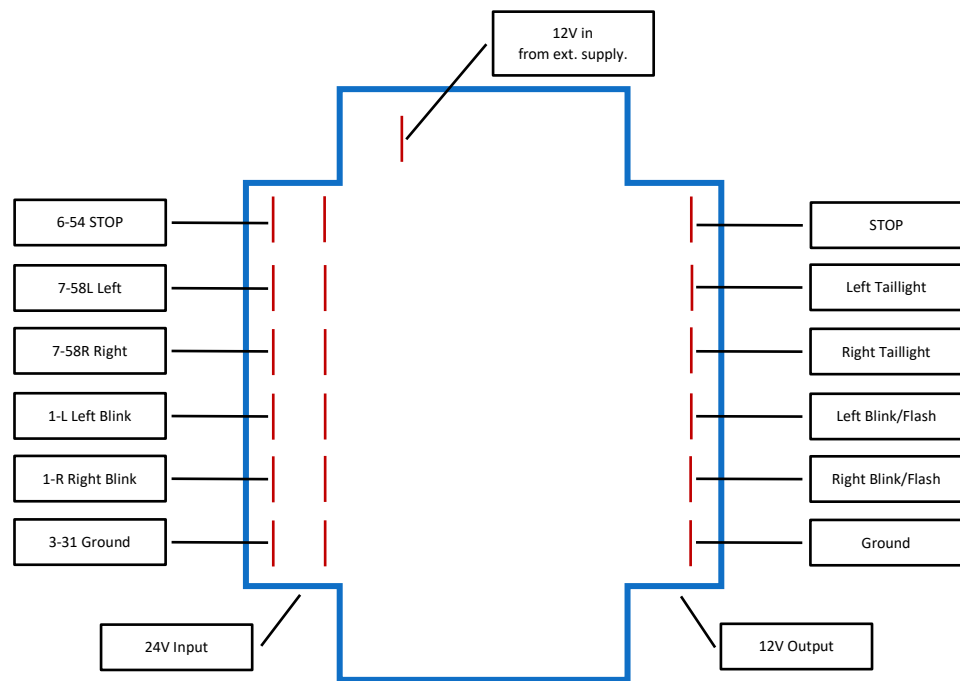

TRAILER CONVERTER 11105

User guide

Waterproof: Suitable for external mounting.

Area of application: Used for all vehicles with 24V electrical systems, that runs with 12V trailer.

Function: For changing the voltage from 24V to 12V, 5 relays are used in the box. These are controlled by the 24V and lead 12V from the converter out to the lamps (light).

Technical specifications:

Dimensions: LxWxH [mm] 105x105x64mm.

Material: Synthetic material.

Accessories:

Part no: 11105H = Print for relay box P20 11105 24V.

The pictures are illustrative and may vary from the originals.

Vandtæt: Velegnet til udvendig montage.

Anvendelsesområde: Bruges til alle køretøjer med 24V elektriske systemer, der kører med 12V trailer.

Funktion: Til ændring af spændingen fra 24V til 12V benyttes 5 relæer i boxen. Disse styres af de 24V og leder 12V fra omformer ud til lamperne (lys).

Technische Daten:

Dimensionen LxBxH [mm] 105x105x64mm.
Material: Kunststoff.

Zubehör:

Artikel nr. 11105H = Print für Relais Box P20 11105 24V.

Die Bilder sind illustrativ und können vom Original abweichen.