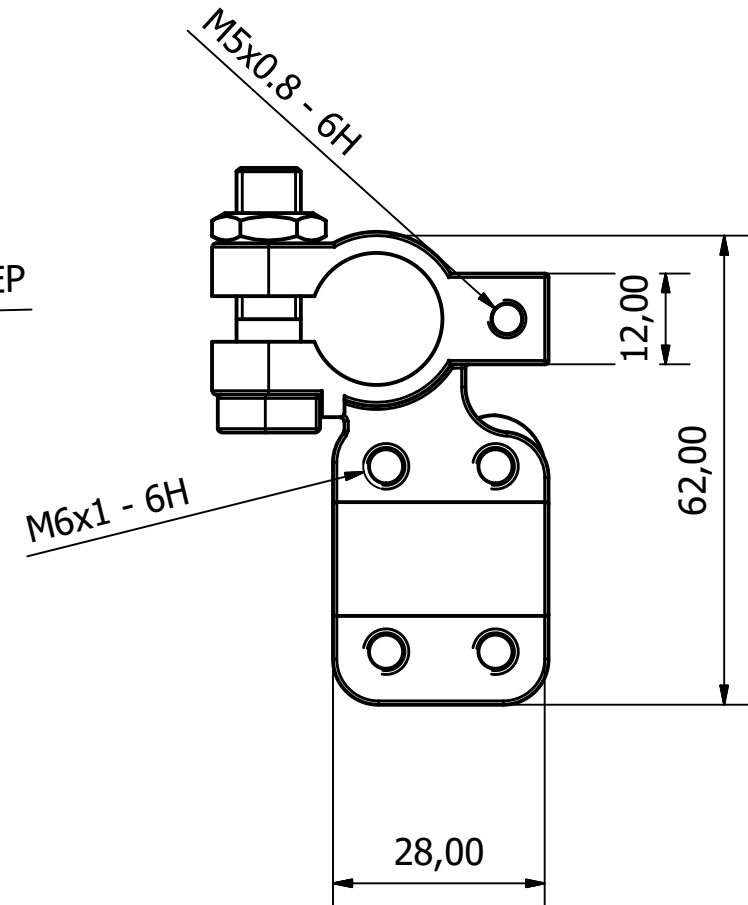

6 5 4 3 2 1

D

D

C

C

B

B

A

A

|   |                          |  |                               |
|---|--------------------------|--|-------------------------------|
| Scale:<br>1 : 1   | Designed by:<br>Raco A/S | Phone number:<br><b>+45 69106680</b>   | Date:<br>11-02-2021           |
|  <p><b>RACO+GSE</b><br/>Vi forener vores know...</p> |                          | Owner:<br><b>RACO A/S</b><br>Overgade 4<br>DK - 6670 Holsted<br><a href="http://www.raco.dk">www.raco.dk</a> | Part number:<br><b>240000</b> |