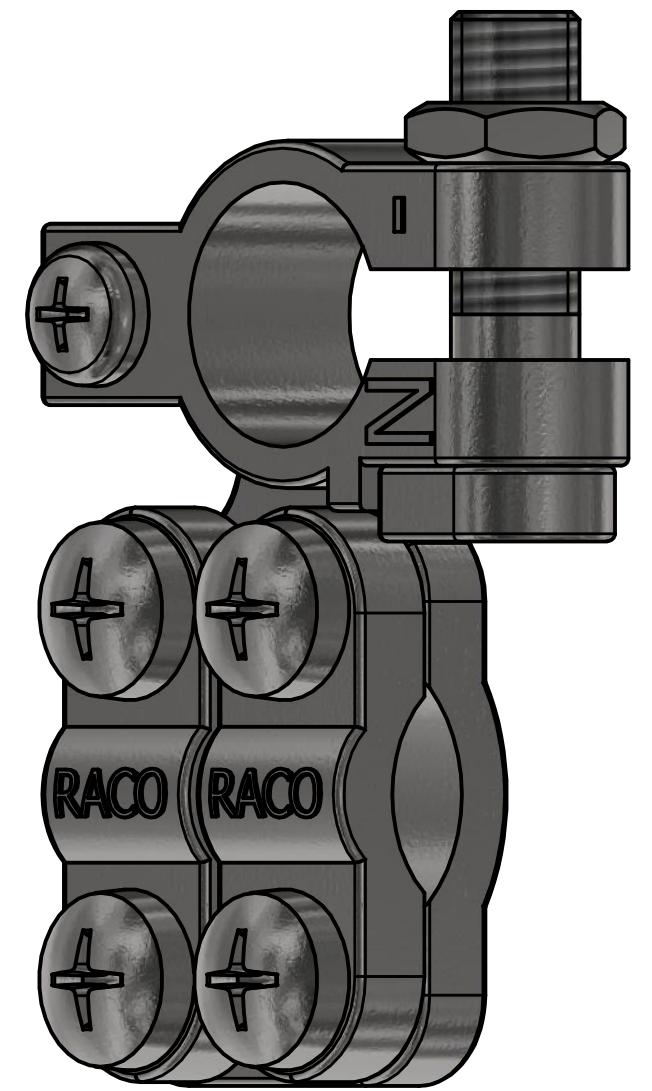

6 5 4 3 2 1

D

D

C

C

B

B

A

A

|   |                          |  |                               |
|---|--------------------------|--|-------------------------------|
| Scale:<br>1 : 1   | Designed by:<br>Raco A/S | Phone number:<br><b>+45 69106680</b>   | Date:<br>11-02-2021           |
|  <p><b>RACO+GSE</b><br/>Vi forener vores know...</p> |                          | Owner:<br><b>RACO A/S</b><br>Overgade 4<br>DK - 6670 Holsted<br><a href="http://www.raco.dk">www.raco.dk</a> | Part number:<br><b>240000</b> |