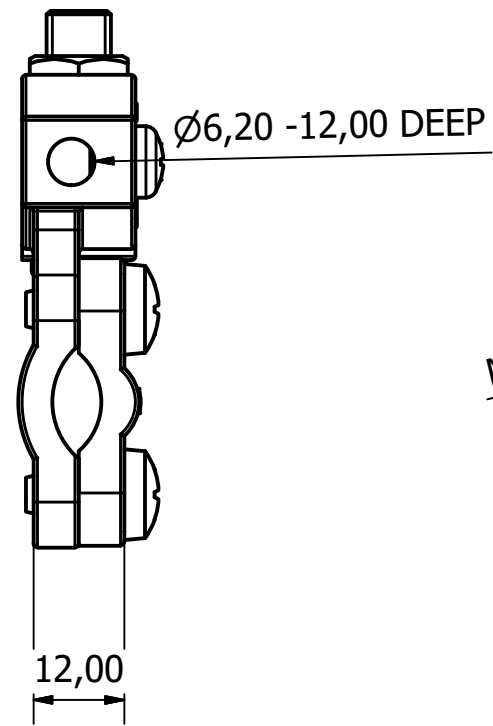

A

|   |                          |  |                               |
|---|--------------------------|--|-------------------------------|
| Scale:<br>1 : 1   | Designed by:<br>Raco A/S | Phone number:<br><b>+45 69106680</b>   | Date:<br>11-02-2021           |
|  <p><b>RACO+GSE</b><br/>Vi forener vores know...</p> |                          | Owner:<br><b>RACO A/S</b><br>Overgade 4<br>DK - 6670 Holsted<br><a href="http://www.raco.dk">www.raco.dk</a> | Part number:<br><b>240000</b> |