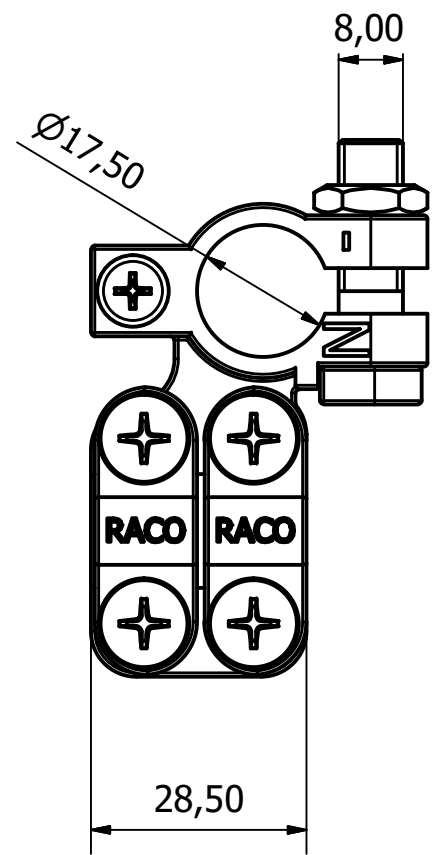

6 5 4 3 2 1

D

D

C

C

B

B

A

A

|   |                          |  |                               |
|---|--------------------------|--|-------------------------------|
| Scale:<br>1 : 1   | Designed by:<br>Raco A/S | Phone number:<br><b>+45 69106680</b>   | Date:<br>11-02-2021           |
|  <p><b>RACO+GSE</b><br/>Vi forener vores know...</p> |                          | Owner:<br><b>RACO A/S</b><br>Overgade 4<br>DK - 6670 Holsted<br><a href="http://www.raco.dk">www.raco.dk</a> | Part number:<br><b>240000</b> |