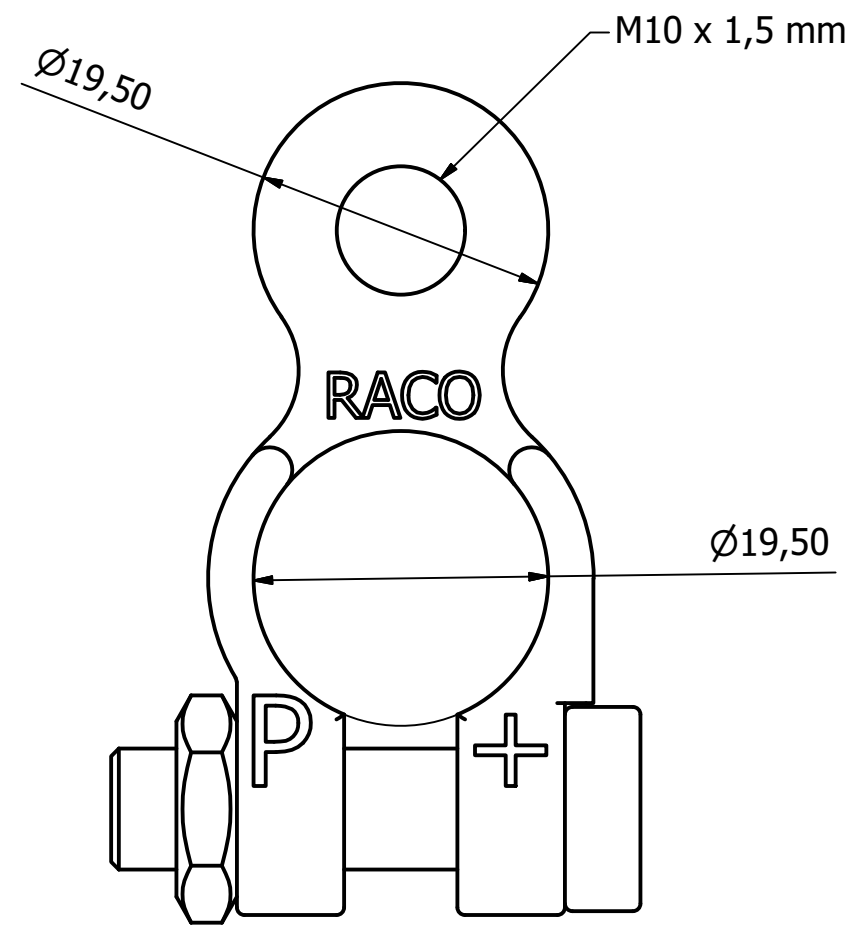

6 1 5 1 4 3 1 2 1 1

D

D

C

C

B

B

A

A

6 1 5 1 4 3 1 2 1 1

Scale: 2:1	Designed by: Raco A/S	Phone number: <b>+45 69106680</b>	Date: 11-02-2021
 <p><b>RACO+GSE</b> Vi forener vores know how...</p>		Owner: <b>RACO A/S</b> Overgade 4 DK - 6670 Holsted <a href="http://www.raco.dk">www.raco.dk</a>	Part number: <b>257000</b>