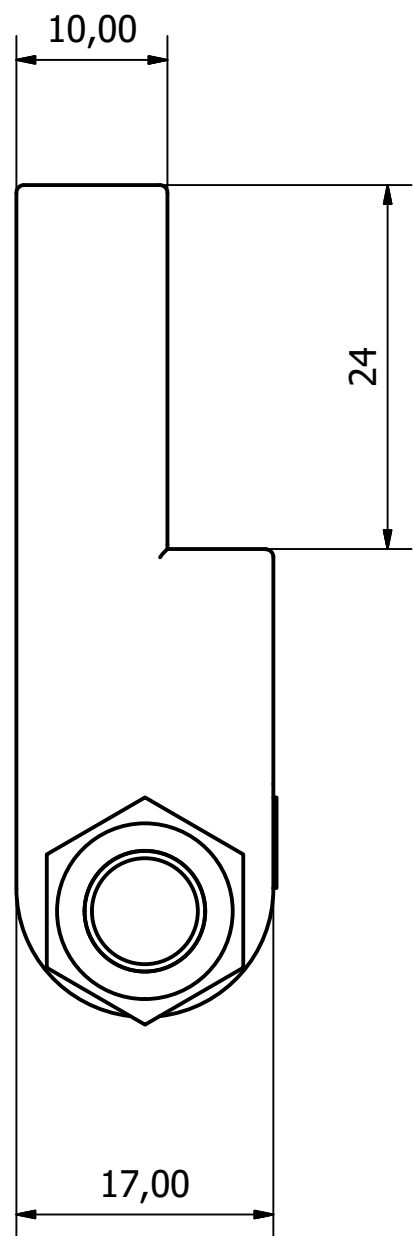

6 1 5 1 4 3 1 2 1 1

D

D

C

C

B

B

A

A

6 1 5 1 4 3 1 2 1 1

Scale: 2:1	Designed by: Raco A/S	Phone number: <b>+45 69106680</b>	Date: 11-02-2021
 <p><b>RACO+GSE</b> Vi forener vores know how...</p>		Owner: <b>RACO A/S</b> Overgade 4 DK - 6670 Holsted <a href="http://www.raco.dk">www.raco.dk</a>	Part number: <b>257000</b>